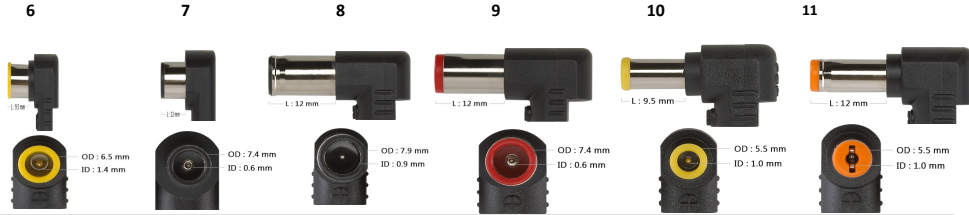

Numéro	1	2	3	4	5
Extérieur	4,75	5,5	5,5	5,5	6,3
Intérieur	1,7	1,7	2,1	2,5	3,0
Longueur	9,5	12,0	12,0	12,0	12,0
Épingle	N/A	5,0	N/A	N/A	
Couleur	YELLOW	ORANGE	BLUE	WHITE	GREEN
Marque	ACER,ASUS,HP,LG	ACER	HITACHI,LENOVO, NEC,SHARP, TWINHEAD	ACER,ASUS, FUJITSU,HITACHI, HP,IBM,LG,NEC, PANASONIC,TOSHIBA	ASUS

Numéro d'embout	6	7	8	9	10	11
Extérieur	6,5	7,4	7,9	7,4	5,5	5,5
Intérieur	1,4	0,6	0,9	0,6	1,0	1,0
Longueur	9,5	12,0	12,0	12,0	9,5	12,0
Épingle	2,5	5,0	3,7	5,0	5,0	N/A
Couleur	YELLOW	BLACK	BLACK	RED	YELLOW	ORANGE
Marque	SAMSUNG, SONY	LENOVO, IBM	DELL	HP	SAMSUNG	SAMSUNG

Numéro d'embout	U1	U2	U3	U4	U5
Extérieur	4,75	5,5	6,5	5,5	4,0
Intérieur	1,7	2,5	1,4	1,7	1,1
Longueur	9,5	12,0	9,5	12,0	9,8
Épingle	5,0	0,5	2,5	5,0	3,0
Couleur	YELLOW	WHITE	YELLOW	ORANGE	BLACK
Marque	HP	TOSHIBA	SONY	ACER, ASUS	ASUS

Numéro d'embout	U6	U7	U8	U9
Extérieur	3,0	4,5	1,1	4,5
Intérieur	1,1	0,6	4,7	3,0
Longueur	8,2	10,5	11,4	11,5
Épingle	1,0	4,8	3,8	5,0
Couleur	BLACK	GRAY	YELLOW	BLUE
Marque	ACER, ASUS, SAMSUNG	DELL, HP	LENOVO	HP