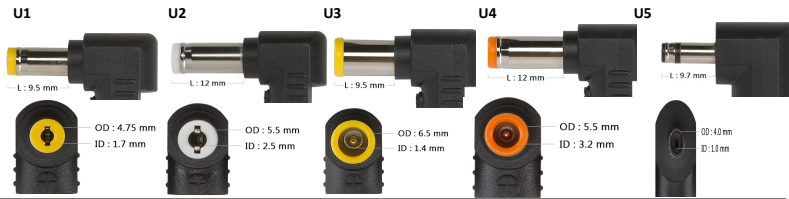

Numéro	1	2	3	4	5
Extérieur	4,75	5,5	5,5	5,5	6,3
Intérieur	1,7	1,7	2,1	2,5	3,0
Longueur	9,5	12,0	12,0	12,0	12,0
Épingle	N/A	5,0	N/A	N/A	
Couleur	YELLOW	ORANGE	BLUE	WHITE	GREEN
Marque	ACER,ASUS,HP,LG	ACER	HITACHI,LENOVO, NEC,SHARP, TWINHEAD	ACER,ASUS, FUJITSU,HITACHI, HP,IBM,LG,NEC, PANASONIC,TOSHIBA	ASUS

Numéro d'embout	6	7	8	9	10	11
Extérieur	6,5	7,4	7,9	7,4	5,5	5,5
Intérieur	1,4	0,6	0,9	0,6	1,0	1,0
Longueur	9,5	12,0	12,0	12,0	9,5	12,0
Épingle	2,5	5,0	3,7	5,0	5,0	N/A
Couleur	YELLOW	BLACK	BLACK	RED	YELLOW	ORANGE
Marque	SAMSUNG, SONY	LENOVO, IBM	DELL	HP	SAMSUNG	SAMSUNG

Numéro d'embout	U1	U2	U3	U4	U5
Extérieur	4,75	5,5	6,5	5,5	4,0
Intérieur	1,7	2,5	1,4	1,7	1,1
Longueur	9,5	12,0	9,5	12,0	9,8
Épingle	5,0	0,5	2,5	5,0	3,0
Couleur	YELLOW	WHITE	YELLOW	ORANGE	BLACK
Marque	HP	TOSHIBA	SONY	ACER, ASUS	ASUS

Numéro d'embout	U6	U7	U8	U9
Extérieur	3,0	4,5	1,1	4,5
Intérieur	1,1	0,6	4,7	3,0
Longueur	8,2	10,5	11,4	11,5
Épingle	1,0	4,8	3,8	5,0
Couleur	BLACK	GRAY	YELLOW	BLUE
Marque	ACER, ASUS, SAMSUNG	DELL, HP	LENOVO	HP