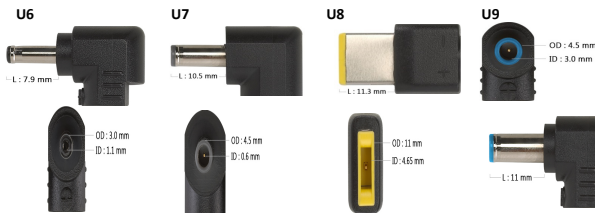

Numéro	1	2	3	4	5
Extérieur	4,75	5,5	5,5	5,5	6,3
Intérieur	1,7	1,7	2,1	2,5	3,0
Longueur	9,5	12,0	12,0	12,0	12,0
Épingle	N/A	5,0	N/A	N/A	
Couleur	YELLOW	ORANGE	BLUE	WHITE	GREEN
Marque	ACER,ASUS,HP,LG	ACER	HITACHI,LENOVO, NEC,SHARP, TWINHEAD	ACER,ASUS, FUJITSU,HITACHI, HP,IBM,LG,NEC, PANASONIC,TOSHIBA	ASUS

Numéro d'embout	6	7	8	9	10	11
Extérieur	6,5	7,4	7,9	7,4	5,5	5,5
Intérieur	1,4	0,6	0,9	0,6	1,0	1,0
Longueur	9,5	12,0	12,0	12,0	9,5	12,0
Épingle	2,5	5,0	3,7	5,0	5,0	N/A
Couleur	YELLOW	BLACK	BLACK	RED	YELLOW	ORANGE
Marque	SAMSUNG, SONY	LENOVO, IBM	DELL	HP	SAMSUNG	SAMSUNG

Numéro d'embout	U1	U2	U3	U4	U5
Extérieur	4,75	5,5	6,5	5,5	4,0
Intérieur	1,7	2,5	1,4	1,7	1,1
Longueur	9,5	12,0	9,5	12,0	9,8
Épingle	5,0	0,5	2,5	5,0	3,0
Couleur	YELLOW	WHITE	YELLOW	ORANGE	BLACK
Marque	HP	TOSHIBA	SONY	ACER, ASUS	ASUS

Numéro d'embout	U6	U7	U8	U9
Extérieur	3,0	4,5	1,1	4,5
Intérieur	1,1	0,6	4,7	3,0
Longueur	8,2	10,5	11,4	11,5
Épingle	1,0	4,8	3,8	5,0
Couleur	BLACK	GRAY	YELLOW	BLUE
Marque	ACER, ASUS, SAMSUNG	DELL, HP	LENOVO	HP